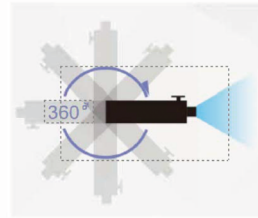

360°全方位投影, 随心安装

投影机支持360°全方位投影, 用户可以轻松地调整投影图像的位置。