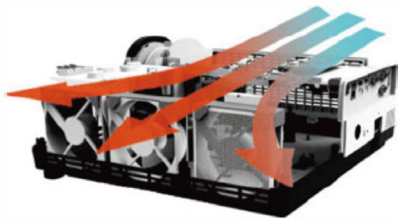

超低噪音系统, 营造安静投影环境

LWU800-APS节能模式下仅28dB, LWU890-APS节能模式下仅31dB低噪音,听到的都是视频原声,享受静谧的观影环境。