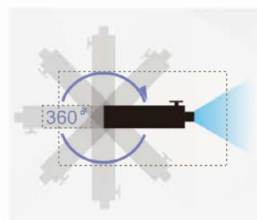

360°全方位投影, 随心安装

投影机支持360°全方位投影, 用户可以轻松地调整投影图像的位置。

关注科视微信公众号!

CHRISTIE