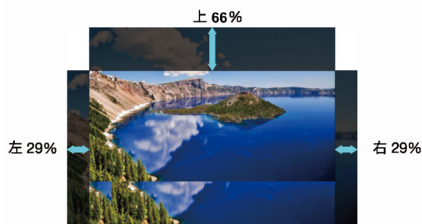

LWU700-4K-APS和LWU800-4K-APS投射距离表

投影画面尺寸 (Inch)	画面宽 (H) (mm)	16:9宽高比		高度位置 (AT) (mm)
		画面高 (V) (mm)	投影距离 (AW) (mm)	
30	664	374	786	1293
40	886	498	1060	1736
60	1328	747	1808	2621
80	1771	996	2156	3506
90	1992	1121	2430	3949
100	2214	1245	2704	4392
120	2657	1494	3252	5277
150	3321	1868	4075	6605
180	3985	2241	4897	7933
200	4428	2491	5445	8818
250	5535	3113	6815	11031
300	6641	3736	8186	13244

产品尺寸

LWU600ST-4K-APS

LWU700-4K-APS

LWU800-4K-APS

LWU700-4K-APS和LWU800-4K-APS的光学变焦, 镜头移动, 安装调试更加方便

投影机具有镜头移动功能, 可以通过菜单将画面无损平移, 用户可以轻松地调整投影图像的位置。垂直方向最大调节范围为-40%至+55%, 水平方向最大调节范围为-29%至+29%。

5,000,000:1 动态对比度

保证画面的每一个细节, 包括画面暗部也能充分表现出其层次, 为您带来丰富而细腻的视觉享受。