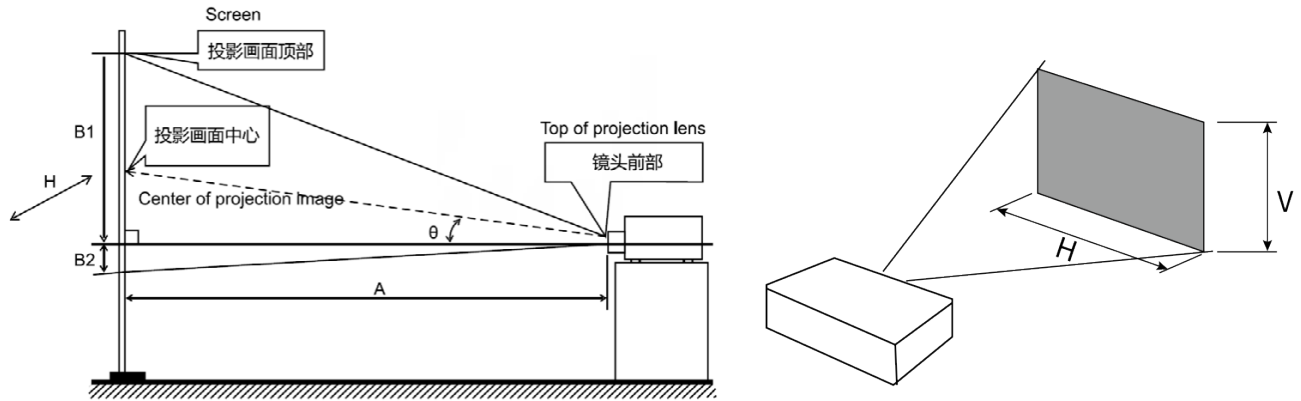

投射距离表

LWU600ST-4K-APS投射距离表

投影画面尺寸 (对角线—英寸)	画面宽 (H) (mm)	画面高 (V) (mm)	投影距离 (m)	高度位置 (B2) (m)
55	1.185	0.740	0.514	0.007
60	1.292	0.808	1.568	0.008
70	1.508	0.942	0.668	0.009
80	1.723	1.077	0.769	0.011
90	1.939	1.212	0.869	0.012
100	2.154	1.346	0.969	0.013
130	2.800	1.750	1.265	0.018

LWU700-4K-APS和LWU800-4K-APS投射距离表

投影画面尺寸 (Inch)	画面宽 (H) (mm)	16:9宽高比		高度位置 (AT) (mm)
		画面高 (V) (mm)	投影距离 (AW) (mm)	
30	664	374	786	1293
40	886	498	1060	1736
60	1328	747	1808	2621
80	1771	996	2156	3506
90	1992	1121	2430	3949
100	2214	1245	2704	4392
120	2657	1494	3252	5277
150	3321	1868	4075	6605
180	3985	2241	4897	7933
200	4428	2491	5445	8818
250	5535	3113	6815	11031
300	6641	3736	8186	13244

产品尺寸

LWU600ST-4K-APS

LWU700-4K-APS

LWU800-4K-APS