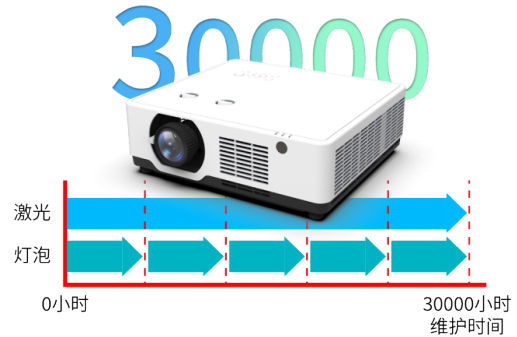

节能模式30,000小时超长光源寿命

激光光源亮度将随使用时间的增加而逐渐降低。激光光源的实际使用寿命受使用模式, 环境条件, 用户使用习惯等因素影响有差别。使用节能模式, 使用寿命会得到有效延长。