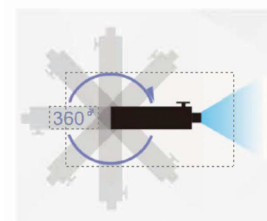

360°全方位投影,随心安装

投影机支持360°全方位投影,用户可以轻松地调整投影图像的位置。