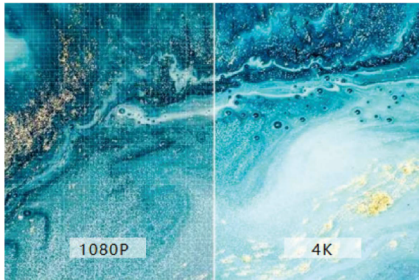

支持4K高清输入 绽放超高清视野

4倍于1080P的极清4K*分辨率,百英寸巨幕画幅下,依旧呈现分毫可见的锐利清晰画面,画面表现更加清晰明亮,细节丰富逼真,还原度更高。

要了解全新规格参数信息,请访问christiedigital.com

版权所有2025美国科视数字系统公司。保留所有权利。所有品牌名称和产品名称均是各自持有者的商标、注册商标或商号。Christie 是美国科视数字系统,注册于美利坚合众国及部分其他国家。性能规格为典型 但由于持续进行的技术研发,产品规格参数如有变化,恕不另行通知。
CD66001-LWU600ST-700ST-APS-Datasheet-Jan-26-CN

关注科视微信公众号!

CHRISTIE®