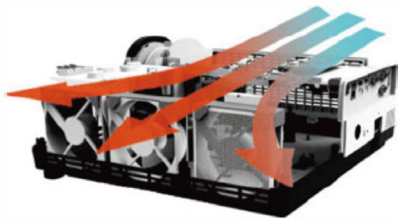

超低噪音系统, 营造安静投影环境

LWU600-APS节能模式下仅29dB, LWU700-APS节能模式下仅27dB低噪音,听到的都是视频原声,享受静谧的观影环境。