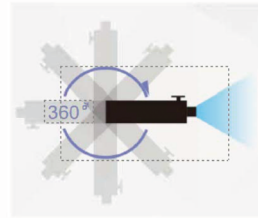

CD66001-LWU600-700-APS-Datasheet-Jan-26-CN

节能模式30,000小时超长光源寿命

激光光源亮度将随使用时间的增加而逐渐降低。激光光源的实际使用寿命受使用模式, 环境条件, 用户使用习惯等因素影响有差别。使用节能模式, 使用寿命会得到有效延长。

360°全方位投影, 随心安装

投影机支持360°全方位投影, 用户可以轻松地调整投影图像的位置。

关注科视微信公众号!

CHRISTIE[®]