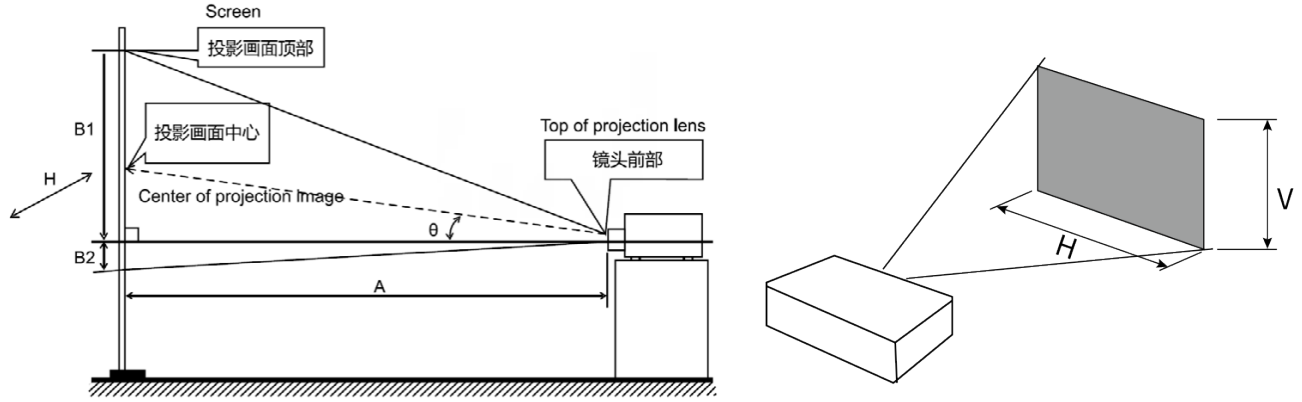

投射距离表

LWU600/LWU700-APS投射距离表

投影画面尺寸(对角线—英寸)	16:10宽高比		最大投影距离 (AW) (mm)	最小投影距离 (AT) (mm)
	画面宽 (H) (mm)	画面高 (V) (mm)		
30	646	404	765	1258
40	862	538	1031	1689
60	1292	808	1564	2550
80	1723	1077	2098	3411
90	1939	1212	2364	3842
100	2154	1346	2631	4273
120	2585	1615	3164	5134
150	3231	2019	3964	6426
180	3877	2423	4764	7718
200	4308	2692	5297	8579
240	5169	3231	6364	10301
270	5816	3635	7164	11593
300	6462	4039	7964	12885